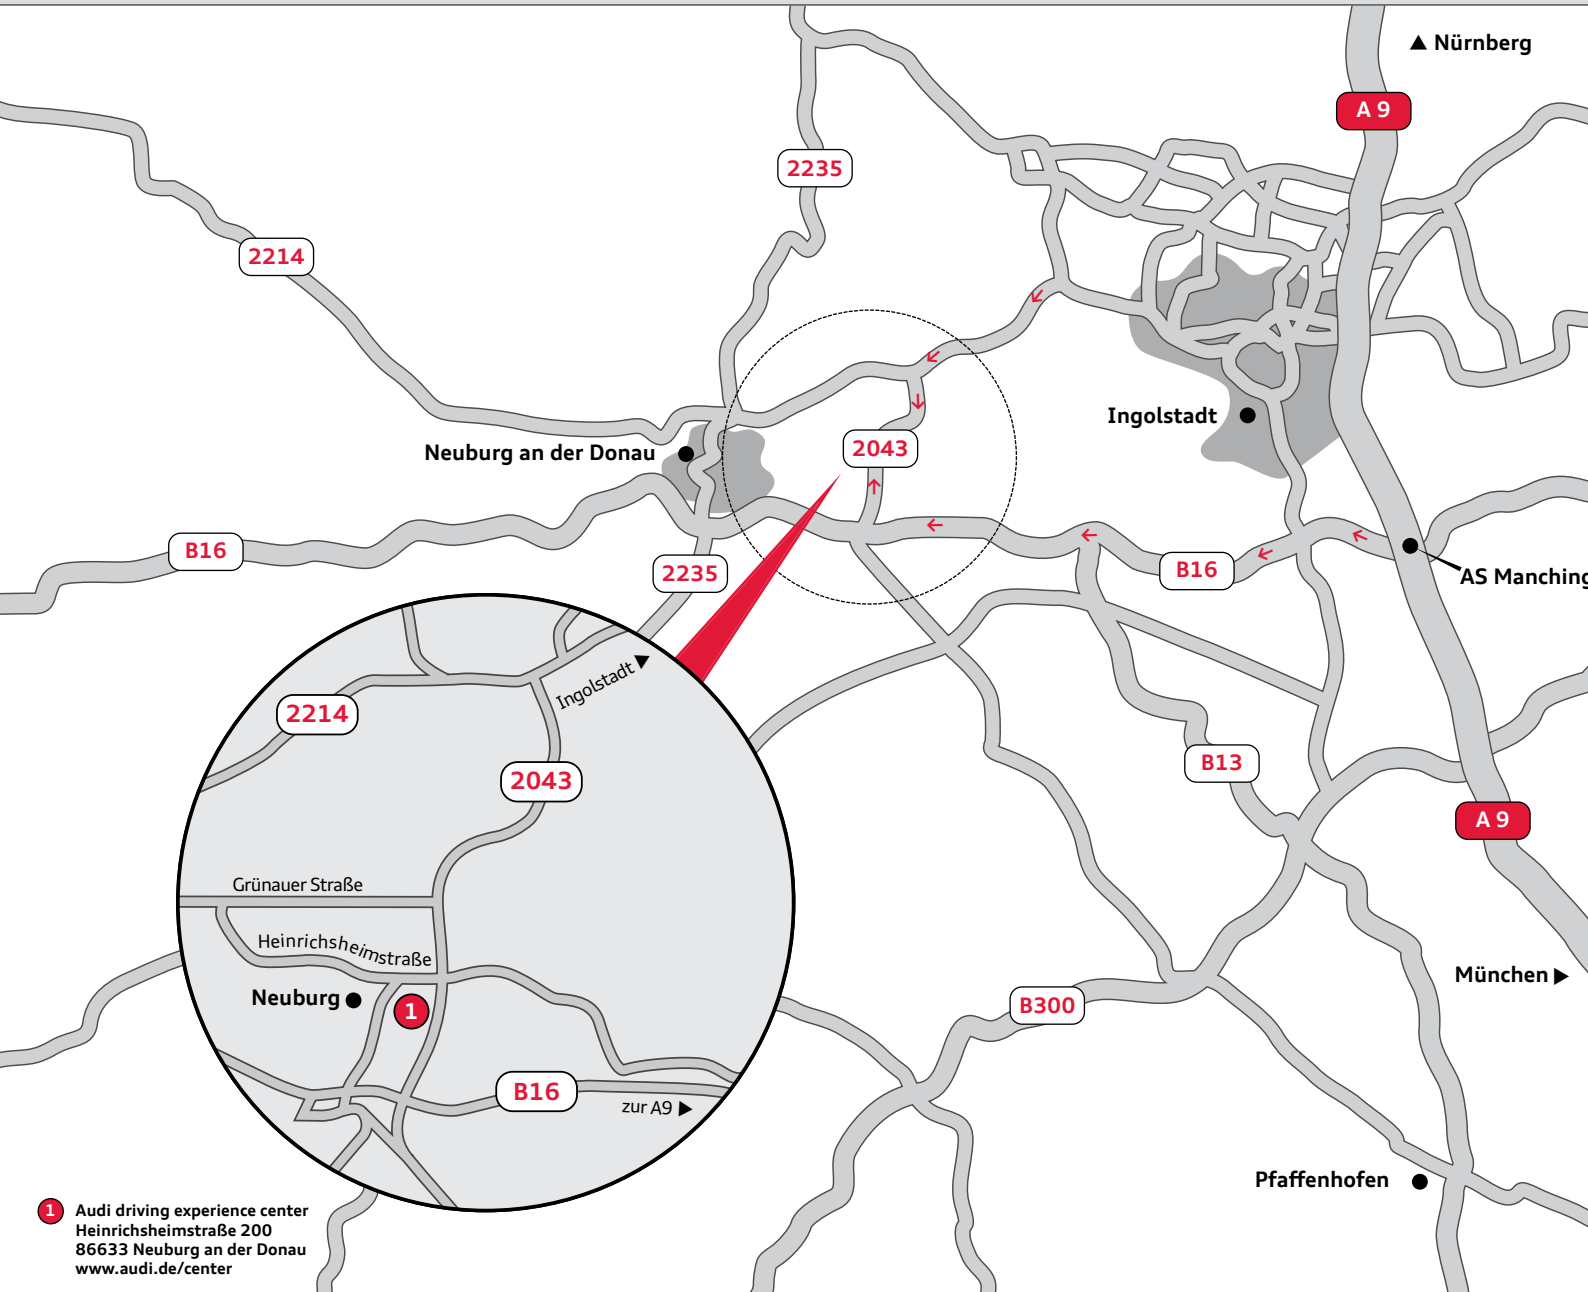

Ihr Weg zum Audi driving experience center

Your way to Audi driving experience center

Für Rückfragen stehen wir Ihnen unter +49(0)841-89 9 06 59 zur Verfügung.
Wir wünschen Ihnen eine angenehme und sichere Anreise.

If you have any further questions please do not hesitate to call +49(0)841-89 9 06 59
We wish you a good and safe journey.