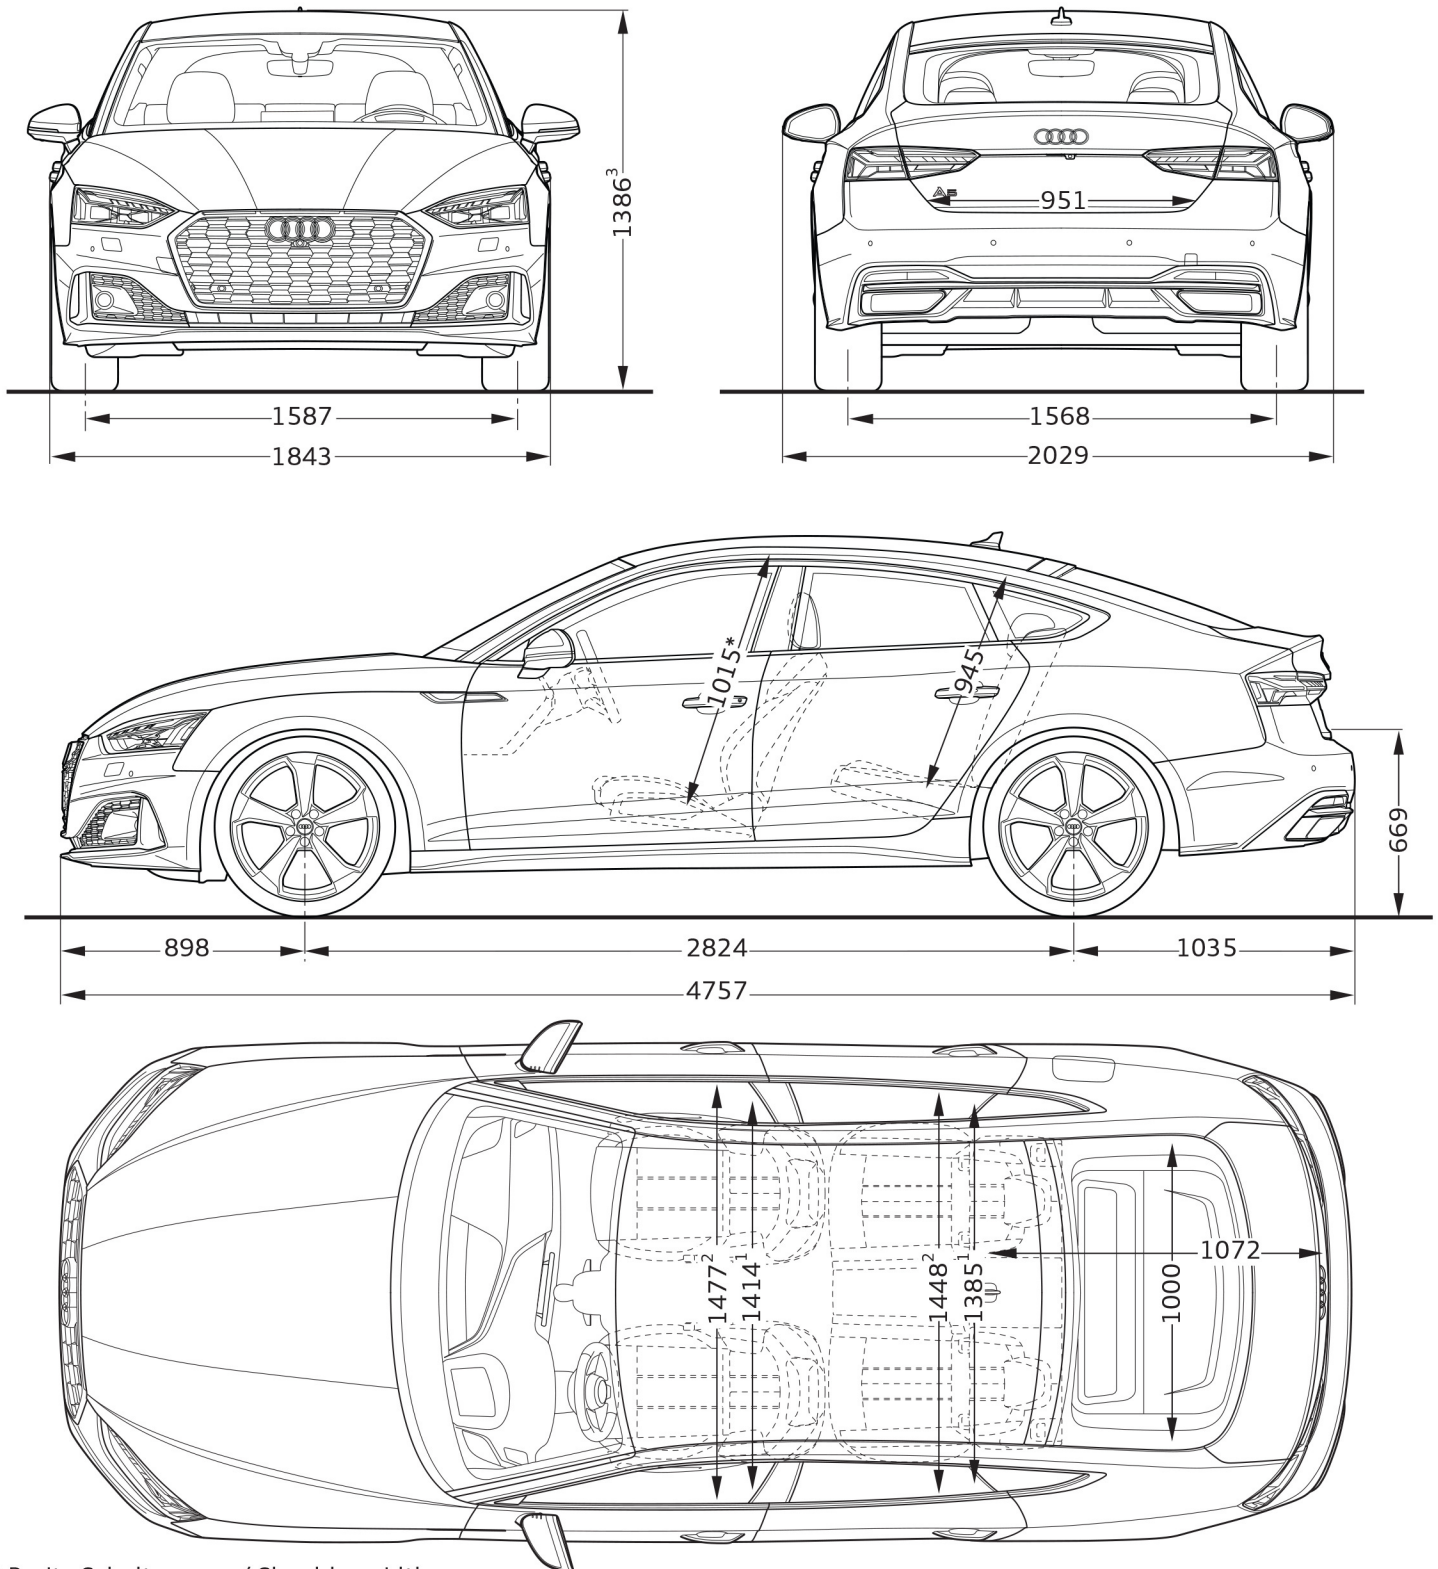

Audi A5 Sportback

Abmessungen

Dimensions

09/19

¹ Breite Schulterraum / Shoulder width

² Breite Ellbogenraum / Elbow width

³ Mit Dachantenne erhöht sich die Fahrzeughöhe um 12 mm /
With the roof aerial included the height of the vehicle increases by 12 mm

* maximaler Kopfraum / Maximum headroom

Angaben in Millimeter / Dimensions in millimeters

Angabe der Abmessungen bei Fahrzeugleergewicht / Dimensions of vehicle unloaded

Bei den angegebenen Werten handelt es sich um auf Datenbasis ermittelte Nominalwerte. Sie basieren auf zum Zeitpunkt der Ermittlung vorliegenden Datenständen und definierter Ausstattungsvariante.

The indicated values are data based nominal values. They refer to the present data sets at the date of the determination and a defined set of equipment