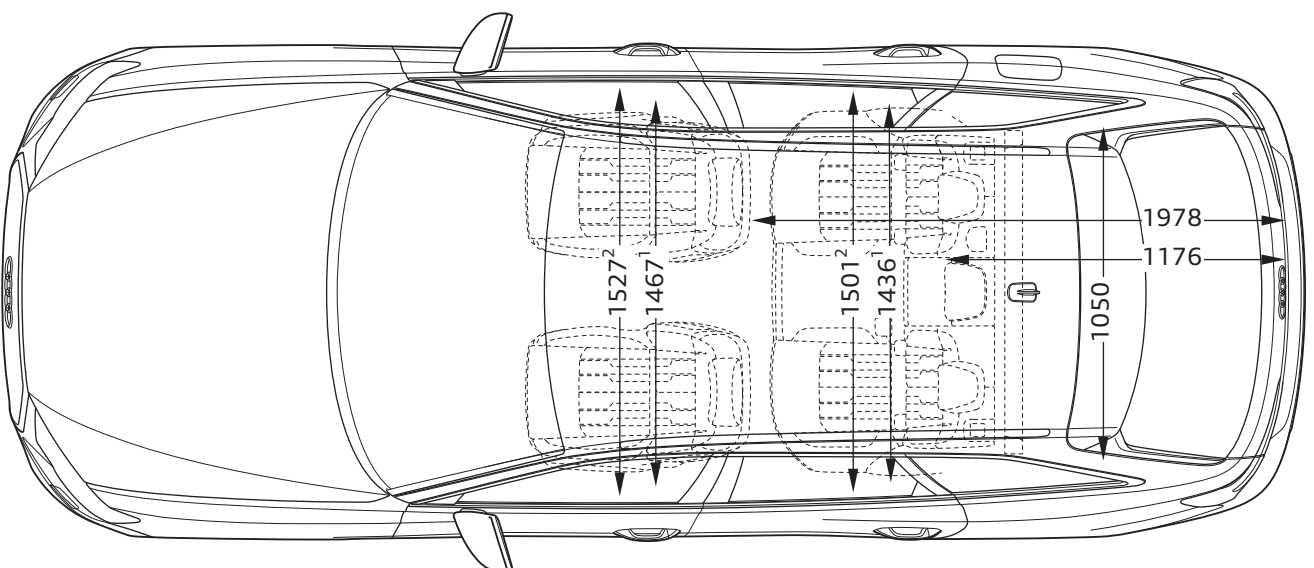

# Audi A6 Avant

Abmessungen  
Dimensions

05/23

<sup>1</sup> Breite Schulterraum / Shoulder width

<sup>2</sup> Breite Ellbogenraum / Elbow width

\* maximaler Kopfraum / Maximum headroom

Angaben in Millimeter / Dimensions in millimeters

Angabe der Abmessungen bei Fahrzeugleergewicht / Dimensions of vehicle unloaded

Bei den angegebenen Werten handelt es sich um auf Datenbasis ermittelte Nominalwerte. Sie basieren auf zum Zeitpunkt der Ermittlung vorliegenden Datenständen und definierter Ausstattungsvariante.