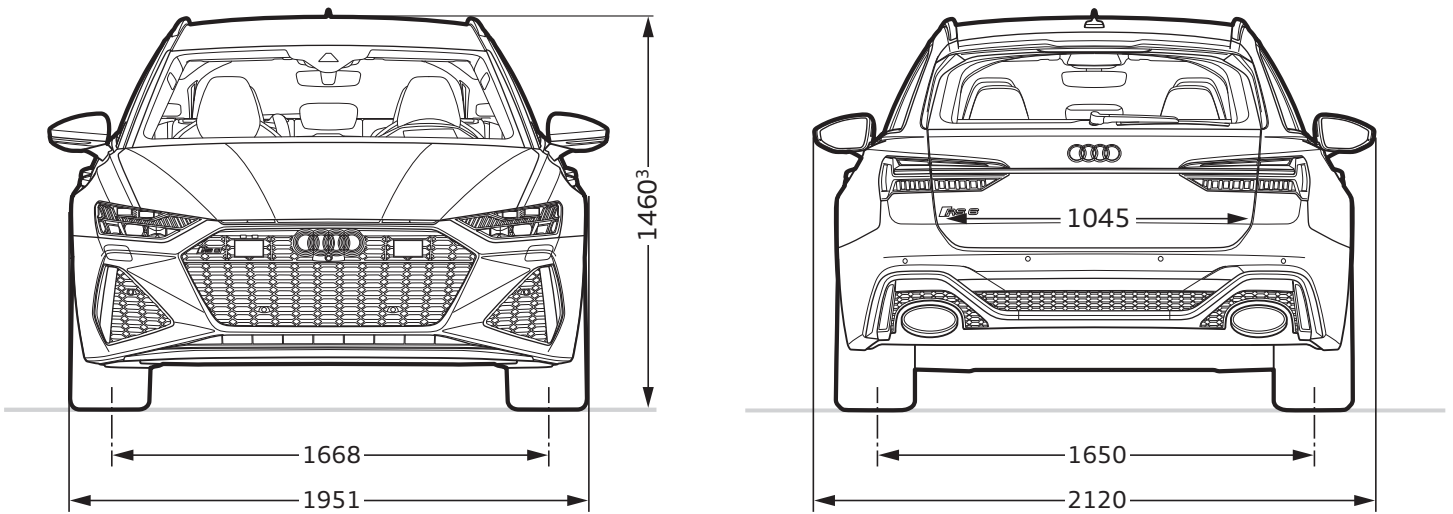

Audi RS 6 Avant

Abmessungen
Dimensions
08/19

¹ Breite Schulterraum / Shoulder width

² Breite Ellbogenraum / Elbow width

³ mit Dachantenne erhöht sich die Fahrzeughöhe um 26 mm/
with the roof aerial included the height of the vehicle increases by 26 mm

* maxiamler Kopfraum/Maximum headroom

Angaben in Millimeter/Dimensions in millimeters

Angabe der Abmessungen bei Fahrzeugleergewicht/Dimensions of vehicle unloaded