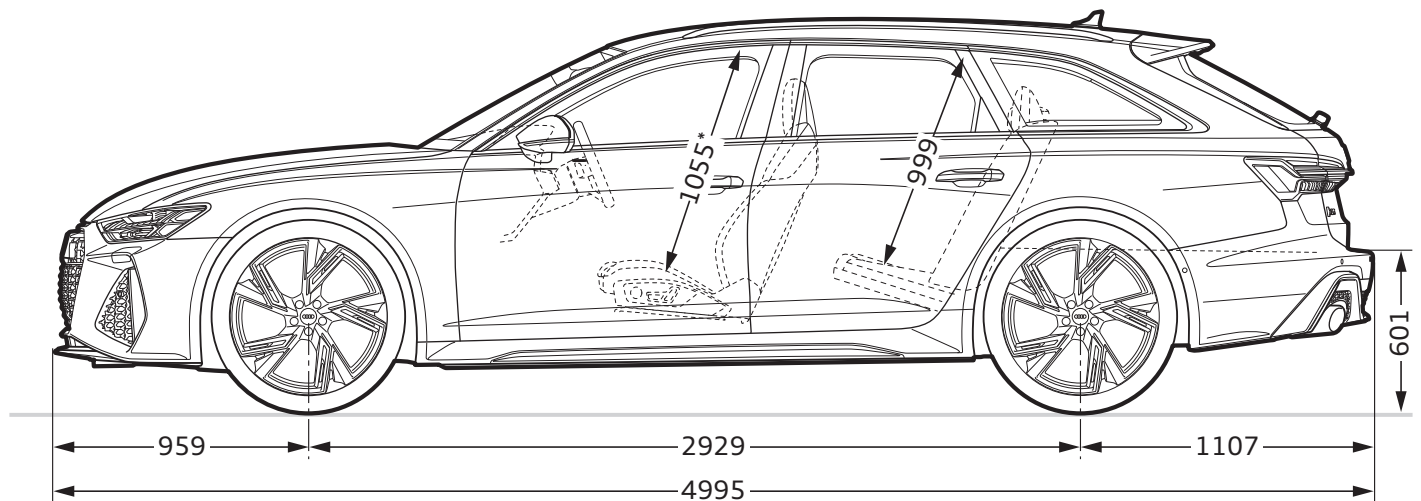

Audi RS 6 Avant

Abmessungen
Dimensions
08/19

¹ Breite Schulterraum / Shoulder width

² Breite Ellbogenraum / Elbow width

³ mit Dachantenne erhöht sich die Fahrzeughöhe um 26 mm/
with the roof aerial included the height of the vehicle increases by 26 mm

* maxiamler Kopfraum/Maximum headroom

Angaben in Millimeter/Dimensions in millimeters

Angabe der Abmessungen bei Fahrzeugleergewicht/Dimensions of vehicle unloaded