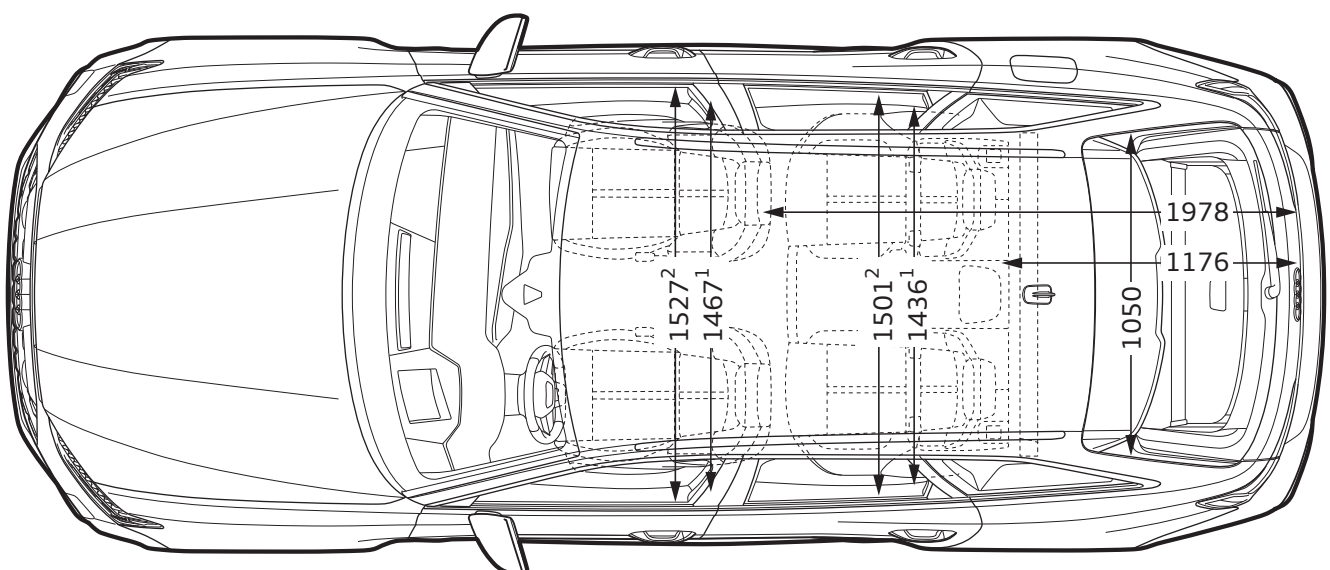

Audi RS 6 Avant

Abmessungen
Dimensions
08/19

¹ Breite Schulterraum / Shoulder width

² Breite Ellbogenraum / Elbow width

³ mit Dachantenne erhöht sich die Fahrzeughöhe um 26 mm/
with the roof aerial included the height of the vehicle increases by 26 mm

* maxiamler Kopfraum/Maximum headroom

Angaben in Millimeter/Dimensions in millimeters

Angabe der Abmessungen bei Fahrzeugleergewicht/Dimensions of vehicle unloaded