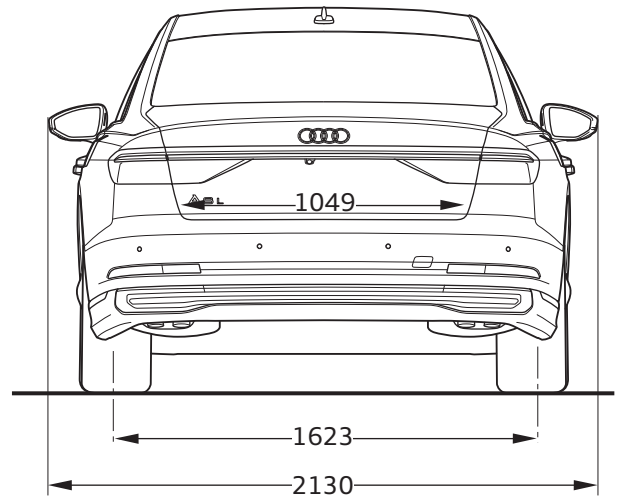

Audi A8 TFSIe LWB

Abmessungen
Dimensions

10/21

¹ Breite Schulterraum / Shoulder width

² Breite Ellbogenraum / Elbow width

* maximaler Kopfraum / Maximum headroom

Angaben in Millimeter / Dimensions in millimeters

Angabe der Abmessungen bei Fahrzeugleergewicht / Dimensions of vehicle unloaded

Bei den angegebenen Werten handelt es sich um auf Datenbasis ermittelte Nominalwerte. Sie basieren auf zum Zeitpunkt der Ermittlung vorliegenden Datenständen und definierter Ausstattungsvariante.