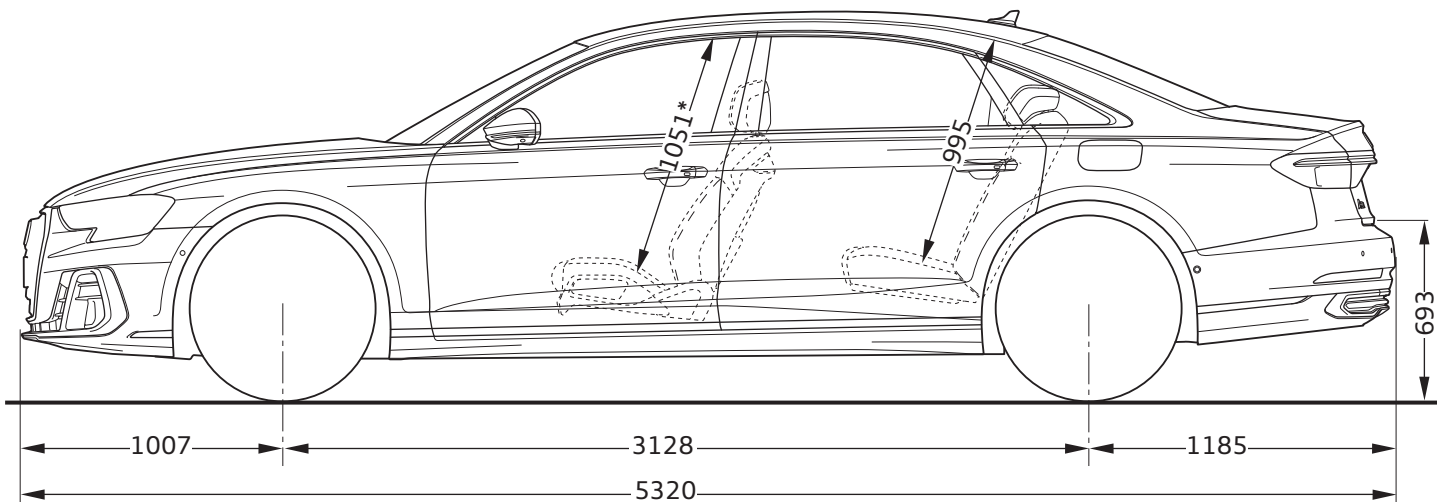

Audi A8 TFSIe LWB

Abmessungen
Dimensions

10/21

¹ Breite Schulterraum / Shoulder width

² Breite Ellbogenraum / Elbow width

* maximaler Kopfraum / Maximum headroom

Angaben in Millimeter / Dimensions in millimeters

Angabe der Abmessungen bei Fahrzeugleergewicht / Dimensions of vehicle unloaded

Bei den angegebenen Werten handelt es sich um auf Datenbasis ermittelte Nominalwerte. Sie basieren auf zum Zeitpunkt der Ermittlung vorliegenden Datenständen und definierter Ausstattungsvariante.