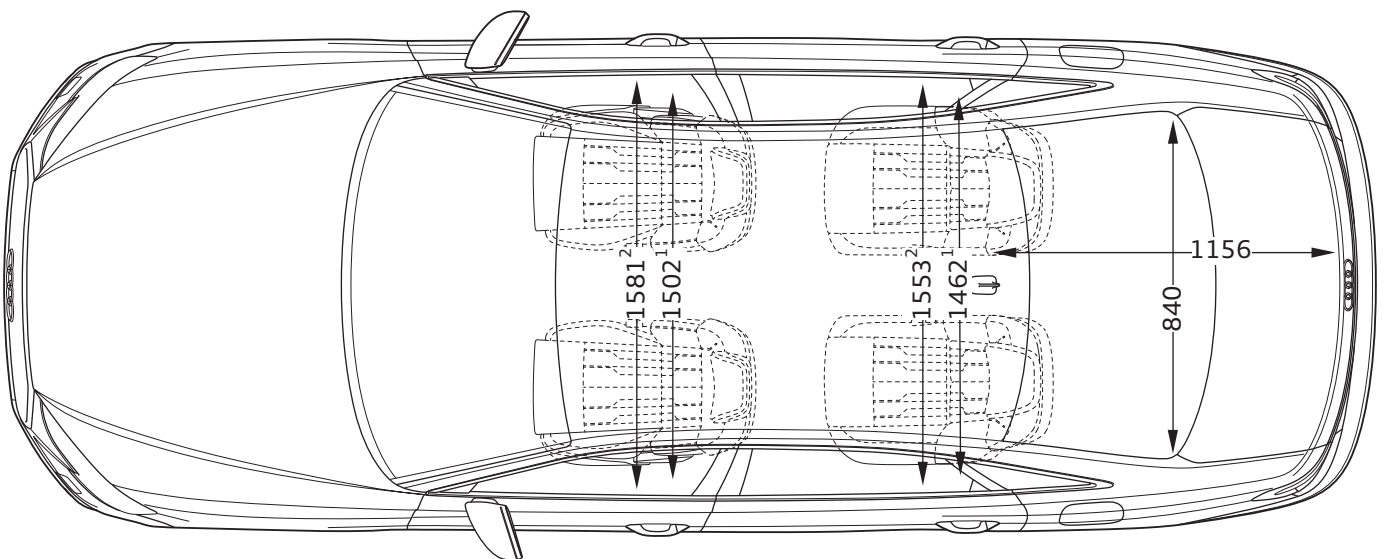

Audi A8 TFSIe LWB

Abmessungen
Dimensions

10/21

¹ Breite Schulterraum / Shoulder width

² Breite Ellbogenraum / Elbow width

* maximaler Kopfraum / Maximum headroom

Angaben in Millimeter / Dimensions in millimeters

Angabe der Abmessungen bei Fahrzeugleergewicht / Dimensions of vehicle unloaded

Bei den angegebenen Werten handelt es sich um auf Datenbasis ermittelte Nominalwerte. Sie basieren auf zum Zeitpunkt der Ermittlung vorliegenden Datenständen und definierter Ausstattungsvariante.