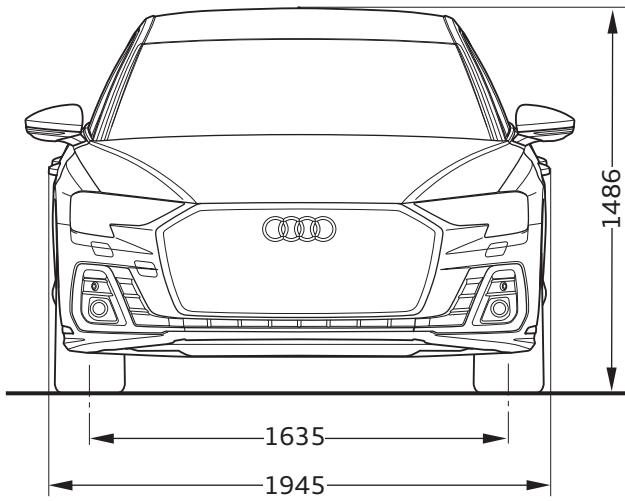

Audi A8 TFSIe LWB

Abmessungen
Dimensions

10/21

¹ Breite Schulterraum / Shoulder width

² Breite Ellbogenraum / Elbow width

* maximaler Kopfraum / Maximum headroom

Angaben in Millimeter / Dimensions in millimeters

Angabe der Abmessungen bei Fahrzeugleergewicht / Dimensions of vehicle unloaded

Bei den angegebenen Werten handelt es sich um auf Datenbasis ermittelte Nominalwerte. Sie basieren auf zum Zeitpunkt der Ermittlung vorliegenden Datenständen und definierter Ausstattungsvariante.