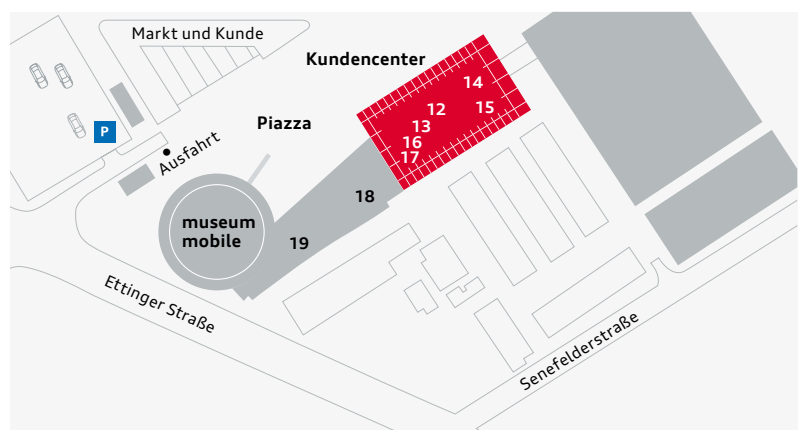

Die Zieladresse für Ihr Navigationssystem ist:
**Ettinger Straße/Kreuzung Waldeysenstraße,
85057 Ingolstadt**

Exklusiv für Audi Kunden: der Europcar Online-Buchungsservice. Infos unter: www.europcar.de/audi-selbstabholer

Das Audi Forum Ingolstadt im Überblick

Erdgeschoss

1. Parkplatz, Tiefgarage
2. Infopavillon
3. Zentraler Empfang
4. Fahrzeugübernahme
5. Audi Programmokino
6. Bar & Lounge
7. Marktrestaurant
8. Museumsempfang
9. Museumsladen
10. Fahrzeugausstellung
11. Audi Expert Center