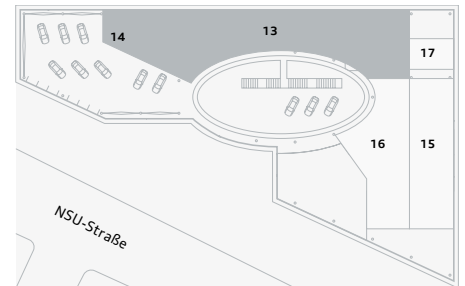

2. Obergeschoss

13. Traditionsausstellung
14. Audi young and fun
15. Konferenzräume
16. Foyer Konferenzzentrum
17. WC

Bei Fragen im Vorfeld Ihrer Anreise:

www.audi.de/erlebnis-abholung

E-Mail: erlebnis-abholung@audi.de,

Servicehotline: 0800 63 63 666 (kostenpflichtig aus dem Ausland +49 841 89 45 730)