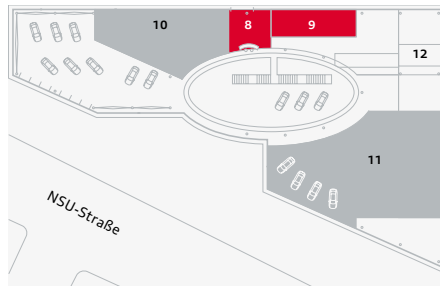

Das Audi Forum Neckarsulm im Überblick

Erdgeschoss

1. Zentraler Empfang
2. Treffpunkt Fahrzeugübernahme
3. Fahrzeugübernahme
4. Fahrzeugausstellung
5. Treffpunkt Werkbesichtigung
6. Restaurant Nuvolari
7. WC