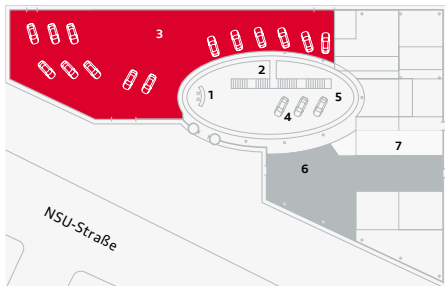

Das Audi Forum Neckarsulm im Überblick

Erdgeschoss

1. Zentraler Empfang
2. Treffpunkt Fahrzeugübernahme
3. Fahrzeugübernahme
4. Fahrzeugausstellung
5. Treffpunkt Werkbesichtigung
6. Restaurant Nuvolari
7. WC